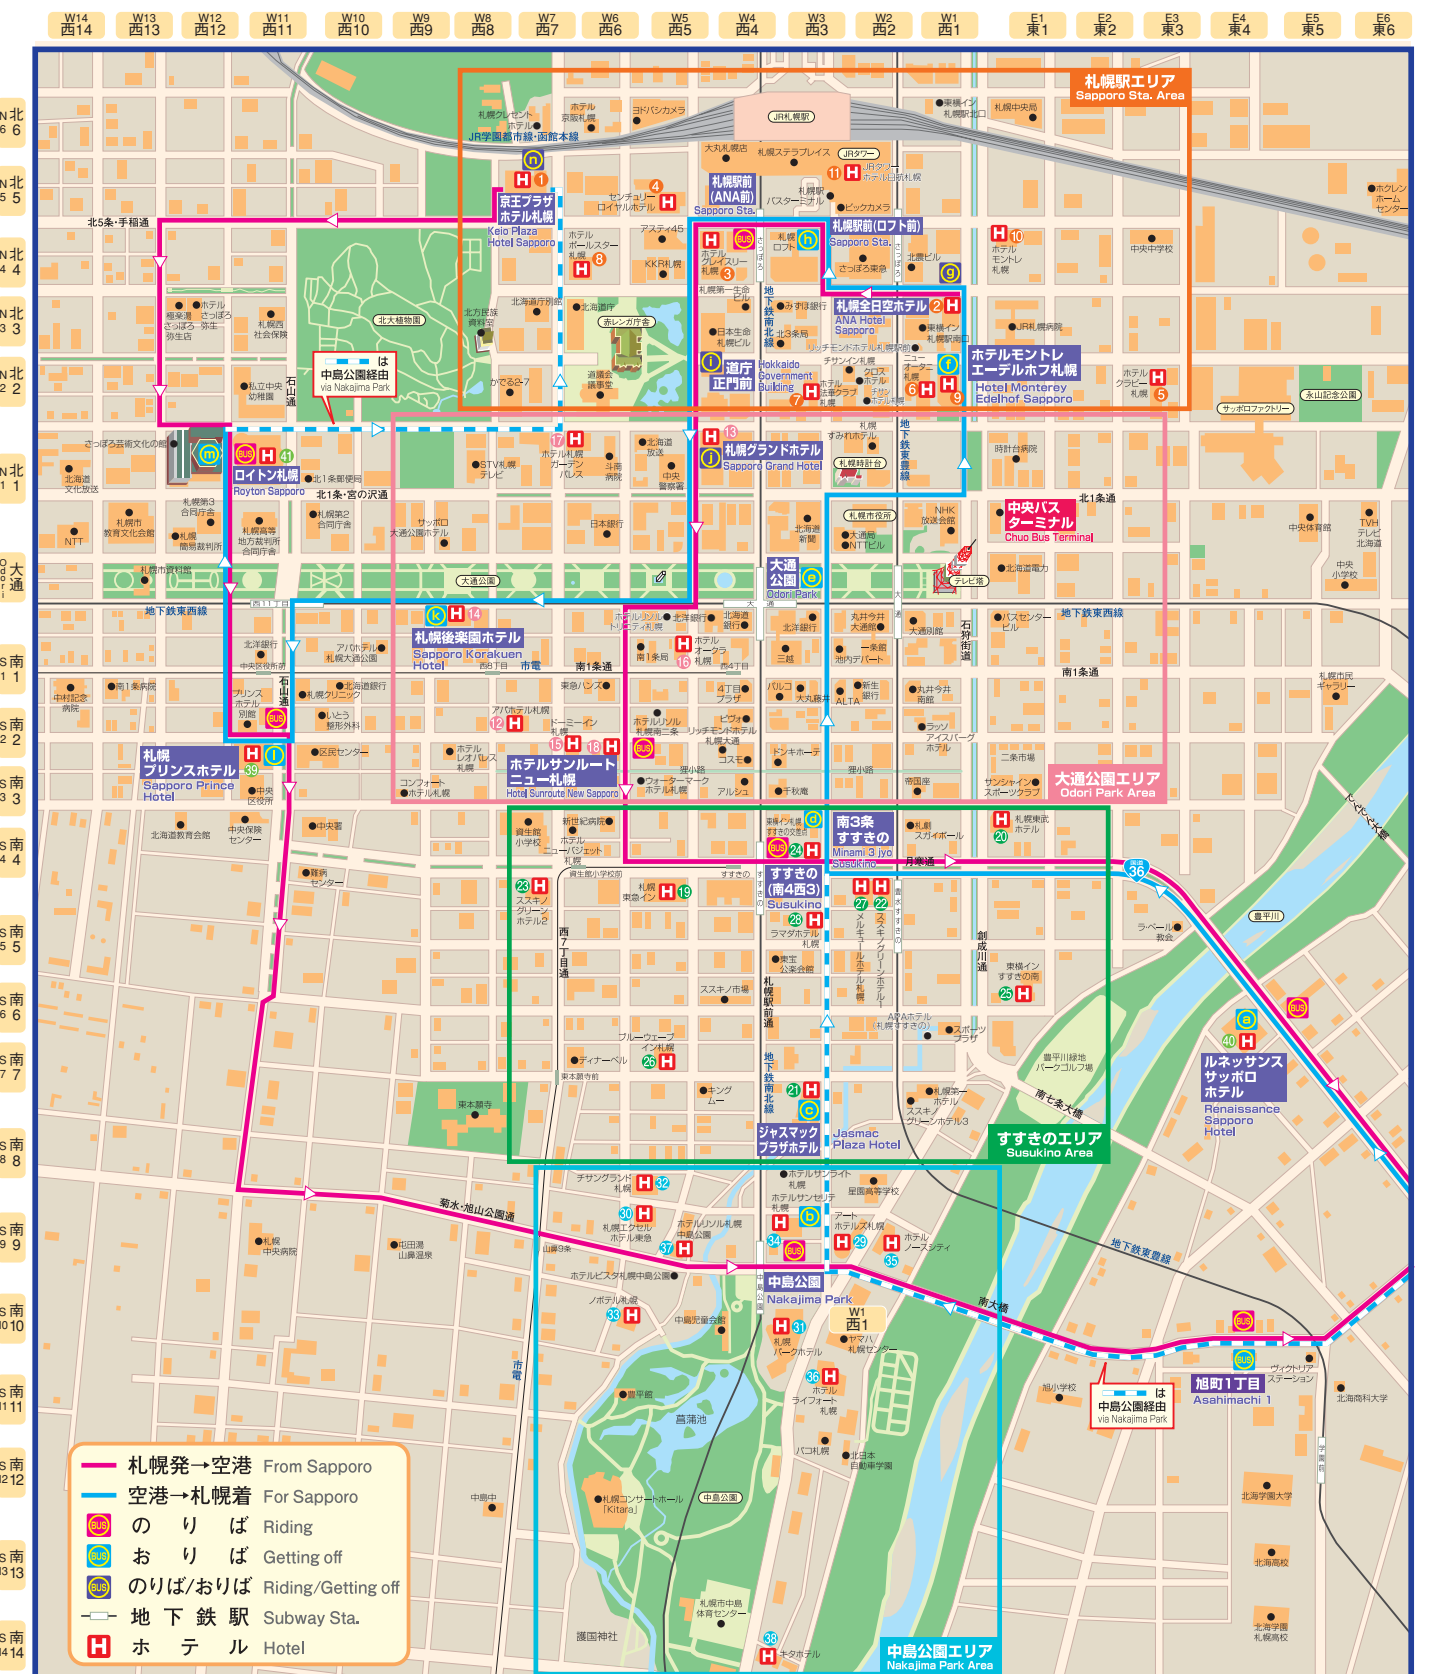

ホテル名	Hotel	所在地	Address	Tel	降車停留所 Bus Stop	乗車回数	乗車料
1 京王プラザホテル札幌	Keio Plaza Hotel Sapporo	北5西7	N5W7	011-271-0111	札幌駅前(ロフト前)	0	0
2 札幌全日空ホテル	ANA Hotel Sapporo	北3西1	N3W1	011-221-4411	札幌全日空ホテル	0	0
3 ホテルグレイス札幌	Hotel Graycy Sapporo	北4西4	N4W4	011-251-3211	札幌駅前(ロフト前)	240	3
4 センチュリーロイヤルホテル	Century Royal Hotel	北5西5	N5W5	011-221-2121	札幌駅前(ロフト前)	320	5
5 ホテルクラブサッポロ	Hotel Clubby Sapporo	北2東3	N2E3	011-242-1111	ホテルモンテレーホフ札幌	420	6
6 ホテルニューオータニ札幌	Hotel New Otani Sapporo	北2西1	N2W1	011-222-1111	ホテルモンテレーホフ札幌	110	2
7 ホテル法華クラブ札幌	Hotel Hokke Club Sapporo	北2西3	N2W3	011-221-2141	札幌駅前(ロフト前)	300	4
8 ホテルポレスタ札幌	Hotel Polestar Sapporo	北4西6	N4W6	011-241-9111	京王プラザホテル札幌	210	3
9 ホテルモンテレーホフ札幌	Hotel Monterey Edohf Sapporo	北2西1	N2W1	011-242-7111	札幌駅前(ロフト前)	0	0
10 ホテルモンテレーホフ札幌	Hotel Monterey Sapporo	北4東1	N4E1	011-232-7111	札幌駅前(ロフト前)	180	3
11 JRタワーホテル日航札幌	JR Tower Hotel Nikko Sapporo	北5西2	N5W2	011-251-2222	札幌駅前(ロフト前)	150	2
12 アパホテル(札幌)	APA Hotel (Sapporo)	南2西7	S2W7	011-281-8111	札幌後楽園ホテル	300	4
13 札幌グランドホテル	Sapporo Grand Hotel	北1西4	N1W4	011-261-3311	札幌グランドホテル	0	0
14 札幌後楽園ホテル	Sapporo Korakuen Hotel	大通西8	Odori W8	011-261-0111	札幌後楽園ホテル	0	0
15 ドーモイン札幌	Dormy INN Sapporo	南2西6	S2W6	011-232-0011	南3条すすきの	530	7
16 ホテルオークラ札幌	Hotel Okura Sapporo	南1西5	S1W5	011-221-2333	大通公園	350	5
17 ホテル札幌ガーデンパレス	Hotel Sapporo Garden Palace	北1西6	N1W6	011-261-5311	札幌グランドホテル	240	3
18 ホテルサンルート札幌	Hotel Sunroute Sapporo	南2西6	S2W6	011-251-2511	南3条すすきの	480	7
19 札幌東急イン	Sapporo Tokyu INN	南4西5	S4W5	011-531-0109	南3条すすきの	380	5
20 札幌東武ホテル	Sapporo Tobu Hotel	南4東1	S4E1	011-242-0111	南3条すすきの	350	5
21 ジャスマックプラザホテル	Jasmac Plaza Hotel	南7西3	S7W3	011-551-3333	ジャスマックプラザホテル	0	0
22 ススキノグリーンホテル1	Susukino Green Hotel 1	南4西2	S4W2	011-511-4111	南3条すすきの	210	3
23 ススキノグリーンホテル2	Susukino Green Hotel 2	南4西7	S4W7	011-511-9111	南3条すすきの	630	9
24 東横イン札幌すすきの南	Toyoko Inn Sapporo Susukino Minami	南6東2	S6E2	011-551-1045	南3条すすきの	40	1
25 ブルウェーブイン札幌	Blue Wave INN Sapporo	南7西5	S7W5	011-511-7531	ジャスマックプラザホテル	350	5
26 ルキールホテル札幌	Mercurie Hotel Sapporo	南4西2	S4W2	011-513-1100	南3条すすきの	150	2
27 ラマダホテル札幌	Ramada Sapporo	南5西3	S5W3	011-512-5533	南3条すすきの	180	3
28 アートホテル札幌	Art Hotels Sapporo	南9西2	S9W2	011-512-3456	中島公園	90	1
29 札幌エクセルホテル東急	Sapporo Excel Hotel Tokyu	南9西5	S9W5	011-533-0109	中島公園	360	5
30 札幌パークホテル	Sapporo Park Hotel	南10西3	S10W3	011-511-3131	中島公園	180	3
31 札幌グランドホテル	Chisun Grand Sapporo	南8西5	S8W5	011-512-8500	中島公園	410	6
32 ノボテル札幌	Novotel Sapporo	南10西6	S10W6	011-561-1000	中島公園	470	6
33 ホテルサンゼリヤ札幌	Hotel Sincerit Sapporo	南9西3	S9W3	011-513-1122	中島公園	75	1
34 ホテルノースシティ	Hotel North City	南9西1	S9W1	011-512-9748	中島公園	130	2
35 ホテルライフポート札幌	Hotel Lifort Sapporo	南10西1	S10W1	011-521-5211	中島公園	330	5
36 ホテルリトル札幌中島公園	Hotel Resol Sapporo Nakajima Park	南9西4	S9W4	011-562-9269	中島公園	330	5
37 キタホテル	KITA HOTEL	南1西1	S1W1	011-531-0550	中島公園	800	11
38 札幌プリンスホテル	Sapporo Prince Hotel	南2西1	S2W1	011-241-1111	札幌プリンスホテル	0	0
39 ルネッサンスサッポロホテル	Renaissance Sapporo Hotel	豊平4	Toyoehira 4	011-821-1111	ルネッサンスサッポロホテル	0	0
40 ロイトン札幌	Royton Sapporo	北1西11	N1W11	011-271-2711	ロイトン札幌	0	0