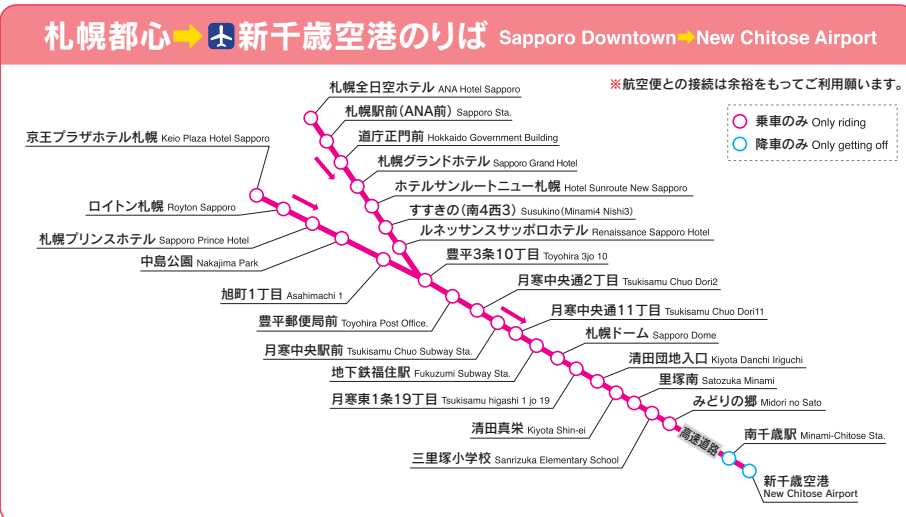

# ルートマップ Route Map

**新千歳空港連絡バス AIRPORT LIMOUSINE BUS**

**必ず座れる!**

ゆったり座れて、大きな荷物もトランクにラクラク収納!

**お得な乗車券発売中!**

往復割引乗車券  
1,000円区間 **1,900円** (1枚あたり950円)  
900円区間 **1,700円** (1枚あたり850円)

4枚綴り回数券  
1,000円区間 **3,600円** (1枚あたり900円)  
900円区間 **3,200円** (1枚あたり800円)

札幌中心部マップ Sapporo Downtown Map

ホテルガイド  
新千歳空港連絡バスは、乗換先が空港と各ホテルを結びます。お近くのバス停をご確認ください。